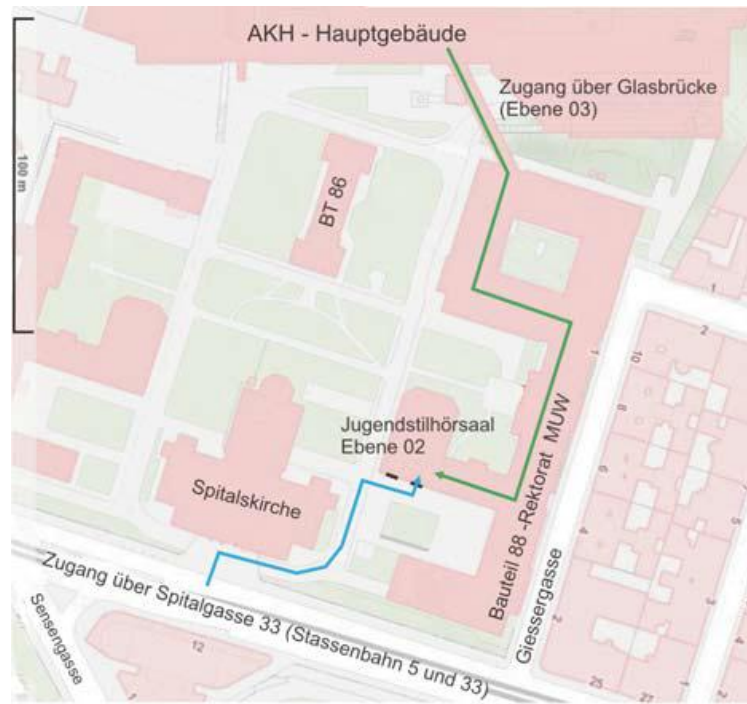

Lageplan

Medizinische Universität Wien
Jugendstilhørsaal der Medizinischen Statistik und Informatik, Bauteil 88, Ebene 02, Spitalgasse 23, 1090 Wien
(direkt erreichbar über AKH-Ebene 3)