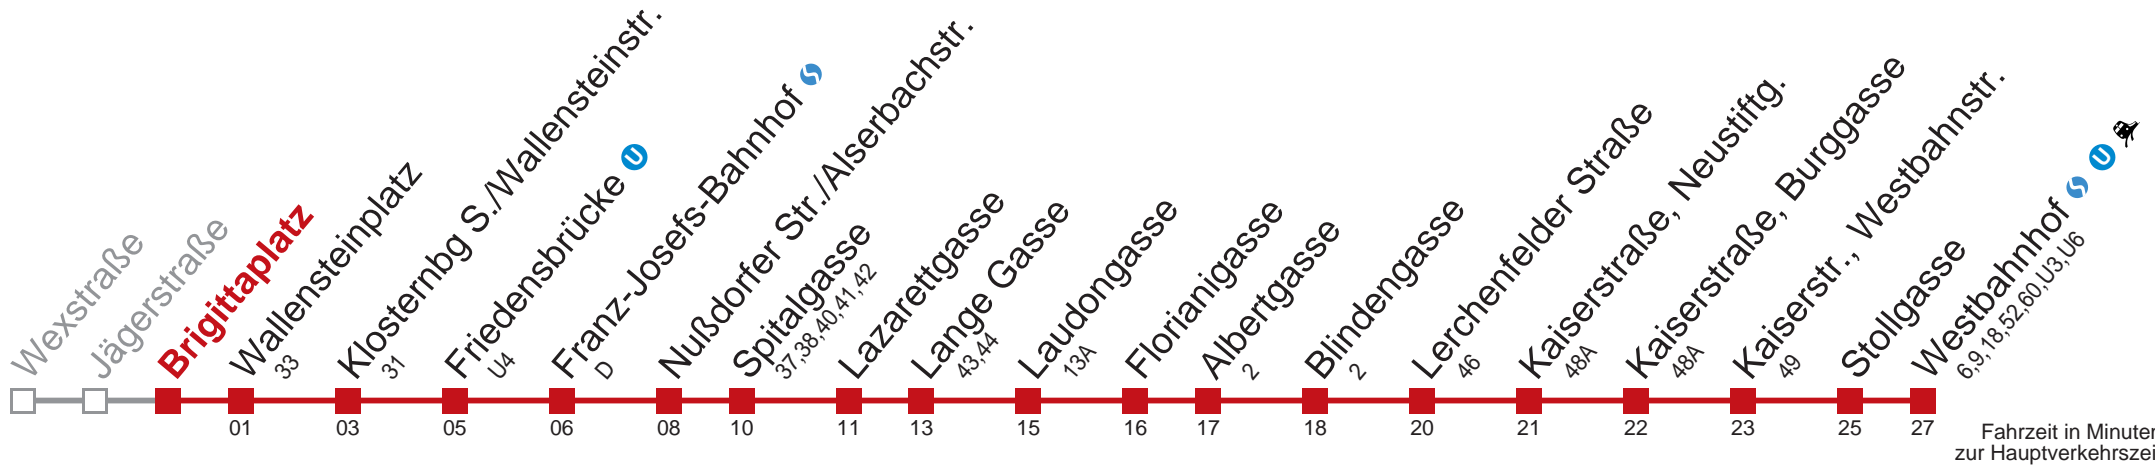

# 5 Westbahnhof

Fahrzeit in Minuten zur Hauptverkehrszeit