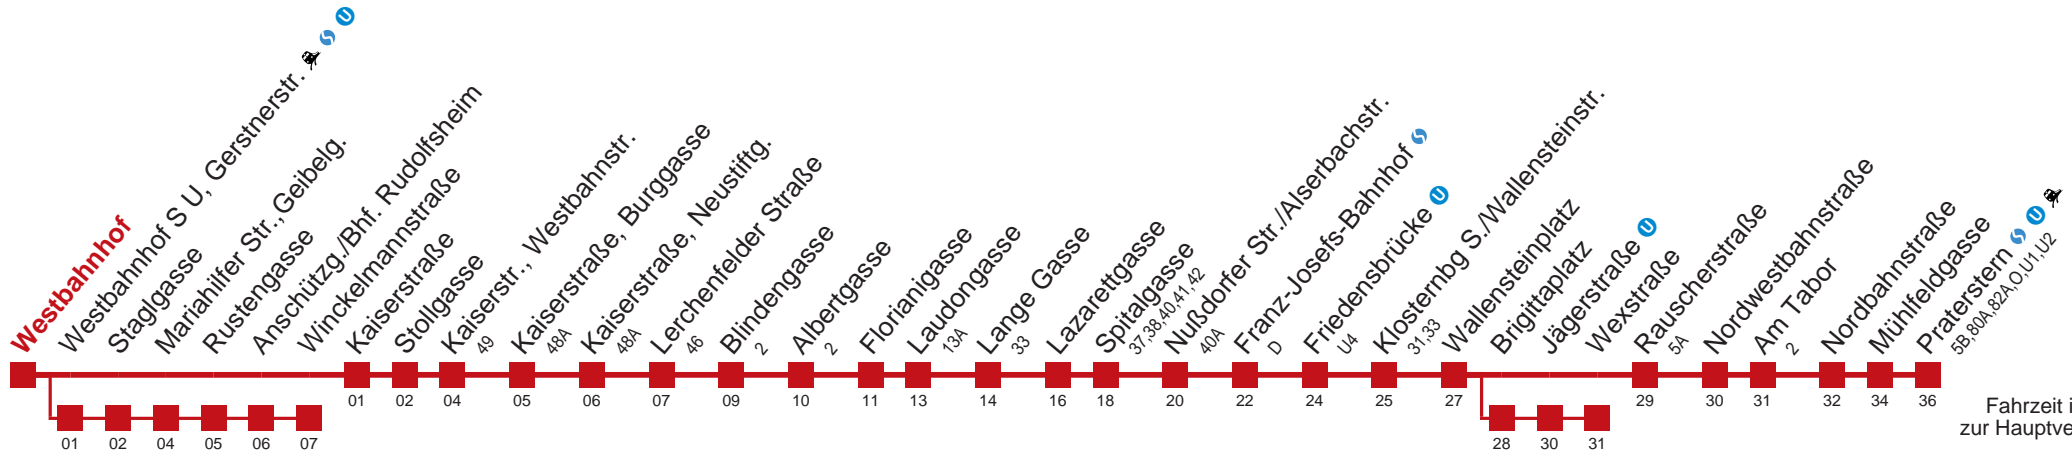

5 Praterstern

Fahrzeit in Minuten zur Hauptverkehrszeit

Montag-Freitag (Schule)

5	06 16 26 33 41 48 56
6	03 11 17 24 30 37 44 50 57
7	04 10 17 24 30 37 44 50 57
8	04 10 17 24 30 37 44 50 57
9	04 10 18 26 33 34 41 48 56
10	03 11 18 26 33 41 48 56
11	03 11 18 26 33 41 48 56
12	03 11 18 26 33 41 48 56
13	03 11 18 26 33 41 48 56
14	03 11 18 26 33 41 48 56
15	03 11 18 26 33 41 48 56
16	03 11 18 26 33 41 48 56
17	03 11 18 26 33 41 48 56
18	03 11 18 26 33 41 48 56
19	06 16 21 26 36 36 47 57
20	07 17 27 37 47 57
21	07 17 27 37 50 51
22	06 21 29 36 51
23	06 21 36 51
0	03 18 33

Montag-Freitag (Ferien)

5	06 16 26 36 46 56
6	03 11 18 26 33 41 48 56
7	03 11 18 26 33 41 48 56
8	03 11 18 26 33 41 48 56
9	06 16 19 26 36 46 56
10	06 16 26 36 46 56
11	06 16 26 36 46 56
12	06 16 26 36 46 56
13	06 16 26 36 46 56
14	03 11 18 26 33 41 48 56
15	03 11 18 26 33 41 48 56
16	03 11 18 26 33 41 48 56
17	03 11 18 26 33 41 48 56
18	03 11 18 26 33 41 48 56
19	06 11 16 26 36 42 47 57
20	07 17 27 37 47 57
21	07 17 27 37 44 50
22	06 21 22 36 51
23	06 21 36 51
0	03 18 33

Samstag

5	07 25 43
6	03 20 35 48 58
7	08 18 28 38 48 58
8	08 18 28 38 47 57
9	07 17 27 37 47 57
10	07 17 27 37 47 57
11	07 17 27 37 47 57
12	07 17 27 37 47 57
13	07 17 27 37 47 57
14	07 17 27 37 47 57
15	07 17 27 37 47 57
16	07 17 27 37 47 57
17	07 17 27 37 47 57
18	07 17 27 37 48 58
19	08 18 28 38 48 58
20	08 20 29 35 43 50
21	05 20 35 50
22	06 21 36 51
23	06 21 36 51
0	03 18 33

Sonn- und Feiertag

5	07 25 43
6	03 23 43
7	03 20 35 50
8	05 20 35 50
9	05 20 35 48 58
10	08 18 28 38 48 58
11	08 18 28 38 48 58
12	08 18 28 38 48 58
13	08 18 28 38 48 58
14	08 18 28 38 48 58
15	08 18 28 38 48 58
16	08 18 28 38 48 58
17	08 18 28 38 48 58
18	08 18 28 38 48 58
19	08 18 28 38 48 58
20	08 20 29 35 43 50
21	05 20 35 50
22	06 21 36 51
23	06 21 36 51
0	03 18 33

☐ über Westbahnhof S U, Gerstnerstr. bis Winckelmannstraße

☐ über Brigittaplatz bis Wexstraße

Kaufen Sie Ihre Tickets bequem mit der WienMobil-App.
Buy your tickets easily via our WienMobil app.