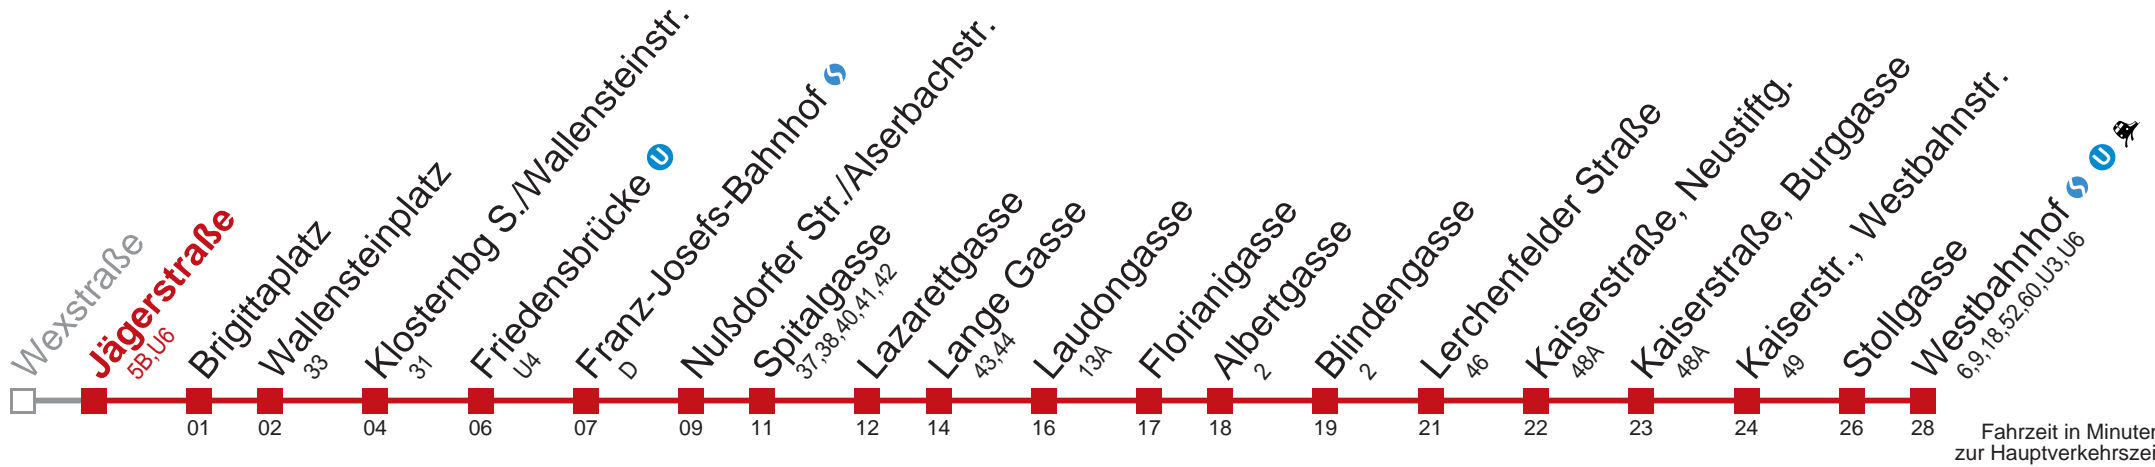

# 5 Westbahnhof

Fahrzeit in Minuten zur Hauptverkehrszeit