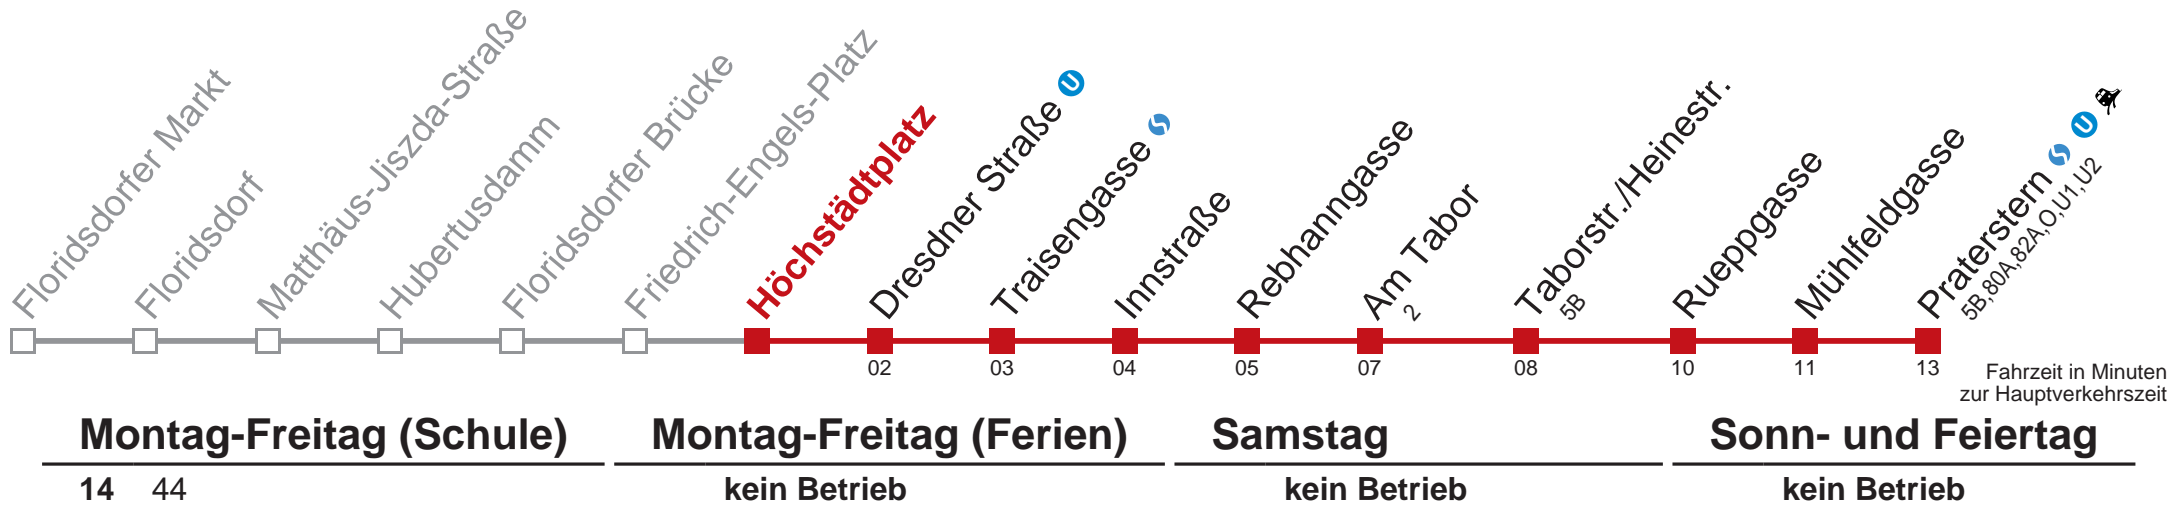

5 Praterstern

Kaufen Sie Ihre Tickets bequem mit der WienMobil-App.
Buy your tickets easily via our WienMobil app.

Auskunft Servicetelefon 01/7909 100
Änderungen vorbehalten