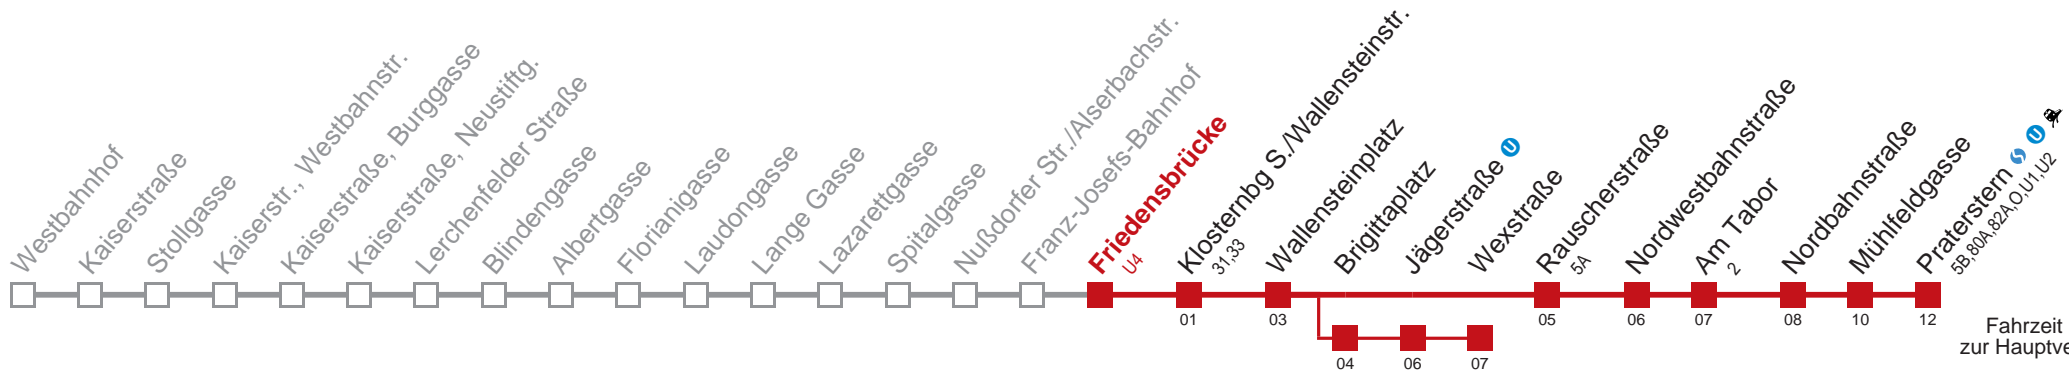

5 Praterstern

Fahrzeit in Minuten zur Hauptverkehrszeit

Montag-Freitag (Schule)

5	30 40 50 57
6	05 12 20 27 35 41 48 54
7	01 08 14 21 28 34 41 48 54
8	01 08 14 21 28 34 41 48 54
9	01 08 14 21 28 34 42 50 57
10	05 12 20 27 35 42 50 57
11	05 12 20 27 35 42 50 57
12	05 12 20 27 35 42 50 57
13	05 12 20 27 35 42 50 57
14	05 12 20 27 35 42 50 57
15	05 12 20 27 35 42 50 57
16	05 12 20 27 35 42 50 57
17	05 12 20 27 35 42 50 57
18	05 12 20 27 35 42 50 57
19	05 12 20 30 40 45 50
20	00 10 20 30 40 50
21	00 10 20 30 40 50
22	00 13 28 43 50 58
23	13 28 43 58
0	13

Montag-Freitag (Ferien)

5	30 40 50
6	00 10 20 27 35 42 50 57
7	05 12 20 27 35 42 50 57
8	05 12 20 27 35 42 50 57
9	05 12 20 30 40 50
10	00 10 20 30 40 50
11	00 10 20 30 40 50
12	00 10 20 30 40 50
13	00 10 20 30 40 50
14	00 10 20 27 35 42 50 57
15	05 12 20 27 35 42 50 57
16	05 12 20 27 35 42 50 57
17	05 12 20 27 35 42 50 57
18	05 12 20 27 35 42 50 57
19	05 12 20 30 35 40 50
20	00 05 10 20 30 40 50
21	00 10 20 30 40 50
22	00 06 13 28 43 58
23	13 28 43 58
0	13

Samstag

5	29 47
6	05 26 43 58
7	11 21 31 41 51
8	01 11 21 31 41 51
9	01 11 21 31 41 51
10	01 11 21 31 41 51
11	01 11 21 31 41 51
12	01 11 21 31 41 51
13	01 11 21 31 41 51
14	01 11 21 31 41 51
15	01 11 21 31 41 51
16	01 11 21 31 41 51
17	01 11 21 31 41 51
18	01 11 21 31 41 51
19	01 11 21 31 41 51
20	01 11 21 31 43 51 58
21	05 13 28 43 58
22	13 28 43 58
23	13 28 43 58
0	13

Sonn- und Feiertag

5	29 47
6	05 25 45
7	05 26 43 58
8	13 28 43 58
9	13 28 43 58
10	11 21 31 41 51
11	01 11 21 31 41 51
12	01 11 21 31 41 51
13	01 11 21 31 41 51
14	01 11 21 31 41 51
15	01 11 21 31 41 51
16	01 11 21 31 41 51
17	01 11 21 31 41 51
18	01 11 21 31 41 51
19	01 11 21 31 41 51
20	01 11 21 31 43 51 58
21	05 13 28 43 58
22	13 28 43 58
23	13 28 43 58
0	13

□ über Brigittaplatz bis Wexstraße

Kaufen Sie Ihre Tickets bequem mit der WienMobil-App. Buy your tickets easily via our WienMobil app.