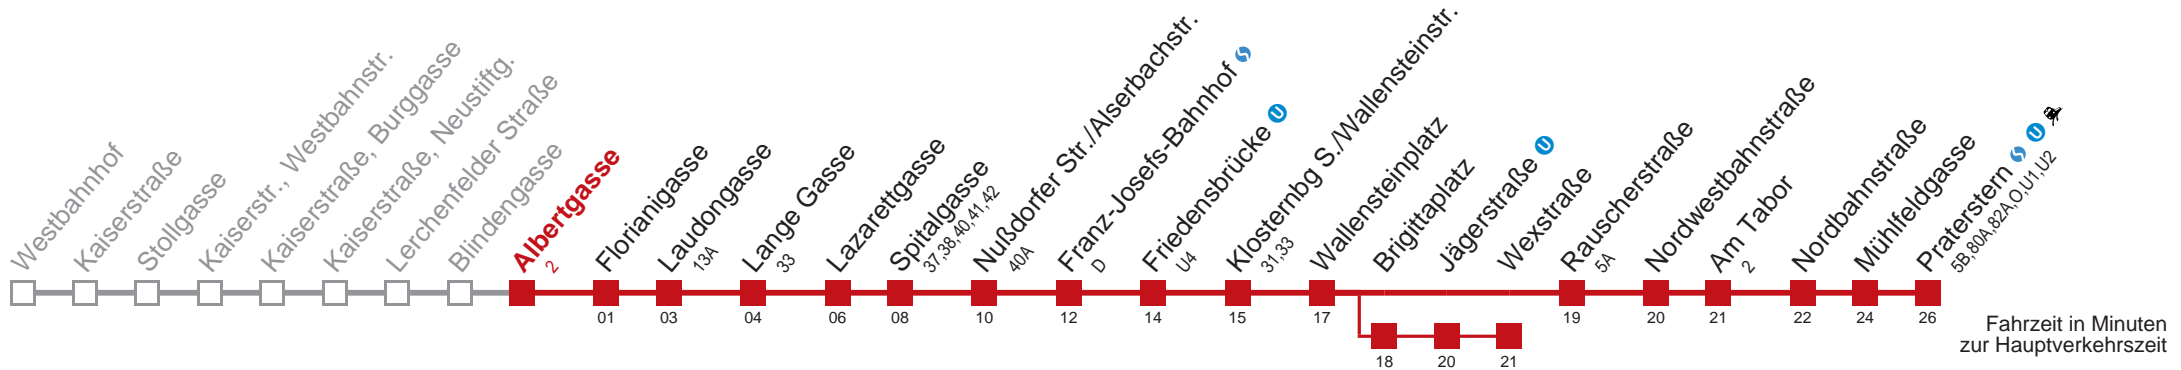

5 Praterstern

Montag-Freitag (Schule)

5	16	26	36	44	51	59			
6	06	14	21	28	34	41	48	54	
7	01	08	14	21	28	34	41	48	54
8	01	08	14	21	28	34	41	48	54
9	01	08	14	21	29	36	44	51	59
10	06	14	21	29	36	44	51	59	
11	06	14	21	29	36	44	51	59	
12	06	14	21	29	36	44	51	59	
13	06	14	21	29	36	44	51	59	
14	06	14	21	29	36	44	51	59	
15	06	14	21	29	36	44	51	59	
16	06	14	21	29	36	44	51	59	
17	06	14	21	29	36	44	51	59	
18	06	14	21	29	36	44	51	59	
19	06	16	26	31	36	46	57		
20	07	17	27	37	47	57			
21	07	17	27	37	47				
22	00	15	30	38	45				
23	00	15	30	45					
0	00								

Montag-Freitag (Ferien)

5	16	26	36	46	56			
6	06	14	21	29	36	44	51	59
7	06	14	21	29	36	44	51	59
8	06	14	21	29	36	44	51	59
9	06	16	26	36	46	56		
10	06	16	26	36	46	56		
11	06	16	26	36	46	56		
12	06	16	26	36	46	56		
13	06	16	26	36	46	56		
14	06	14	21	29	36	44	51	59
15	06	14	21	29	36	44	51	59
16	06	14	21	29	36	44	51	59
17	06	14	21	29	36	44	51	59
18	06	14	21	29	36	44	51	59
19	06	16	21	26	36	46	52	57
20	07	17	27	37	47	57		
21	07	17	27	37	47	54		
22	00	15	30	45				
23	00	15	30	45				
0	00							

Samstag

5	16	34	52			
6	13	30	45	58		
7	08	18	28	38	48	58
8	08	18	28	38	48	57
9	07	17	27	37	47	57
10	07	17	27	37	47	57
11	07	17	27	37	47	57
12	07	17	27	37	47	57
13	07	17	27	37	47	57
14	07	17	27	37	47	57
15	07	17	27	37	47	57
16	07	17	27	37	47	57
17	07	17	27	37	47	57
18	07	17	27	37	48	58
19	08	18	28	38	48	58
20	08	18	30	39	45	53
21	00	15	30	45		
22	00	15	30	45		
23	00	15	30	45		
0	00					

Sonn- und Feiertag

5	16	34	52			
6	12	32	52			
7	13	30	45			
8	00	15	30	45		
9	00	15	30	45	58	
10	08	18	28	38	48	58
11	08	18	28	38	48	58
12	08	18	28	38	48	58
13	08	18	28	38	48	58
14	08	18	28	38	48	58
15	08	18	28	38	48	58
16	08	18	28	38	48	58
17	08	18	28	38	48	58
18	08	18	28	38	48	58
19	08	18	28	38	48	58
20	08	18	30	39	45	53
21	00	15	30	45		
22	00	15	30	45		
23	00	15	30	45		
0	00					

□ über Brigittaplatz bis Wexstraße

Kaufen Sie Ihre Tickets bequem mit der WienMobil-App. Buy your tickets easily via our WienMobil app.