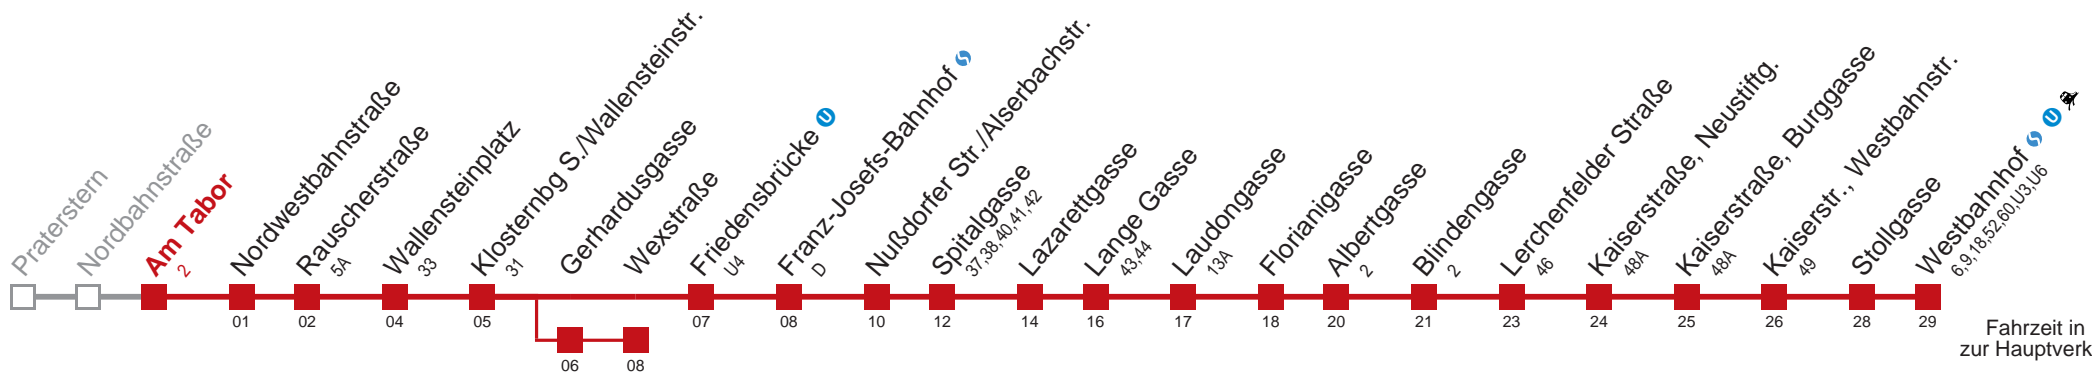

5 Westbahnhof

Montag-Freitag (Schule)

5	03 18 33 43 53
6	03 13 21 29 36 44 51 57
7	04 10 17 24 30 37 44 50 57
8	04 10 17 24 30 37 44 50 57
9	06 13 21 28 36 43 51 58
10	06 13 21 28 36 43 51 58
11	06 13 21 28 36 43 51 58
12	06 13 21 28 36 43 51 58
13	06 13 21 28 36 43 51 58
14	06 13 21 28 36 43 51 58
15	06 13 18 21 28 36 43 51 58
16	06 13 21 28 36 43 51 58
17	06 13 21 28 36 43 51 58
18	06 13 21 28 36 43 51 58
19	06 13 23 33 43 48 53
20	02 12 22 32 42 52
21	02 12 22 32 42 52
22	05 12 20 35 50
23	05 20 35 50
0	05 25

Montag-Freitag (Ferien)

5	03 18 33 43 53
6	03 13 21 29 36 44 51 58
7	06 13 21 28 36 43 51 58
8	06 13 21 28 36 43 51 58
9	06 13 23 25 33 43 53
10	03 13 23 33 43 53
11	03 13 23 33 43 53
12	03 13 23 33 43 53
13	03 13 23 33 43 53
14	03 13 23 33 43 51 58
15	06 13 21 28 36 43 51 58
16	06 13 21 28 36 43 51 58
17	06 13 21 28 36 43 51 58
18	06 13 21 28 36 43 51 58
19	06 13 17 23 33 43 53
20	02 12 22 32 42 52
21	02 12 22 32 42 52
22	05 12 20 35 50
23	05 20 35 50
0	05 25

Samstag

5	02 24 46
6	05 20 35 50
7	02 12 22 32 42 52
8	02 12 22 32 42 52
9	03 13 23 33 43 53
10	03 13 23 33 43 53
11	03 13 23 33 43 53
12	03 13 23 33 43 53
13	03 13 23 33 43 53
14	03 13 23 33 43 53
15	03 13 23 33 43 53
16	03 13 23 33 43 53
17	03 13 23 33 43 53
18	03 13 23 33 43 53
19	02 12 22 32 42 52
20	02 12 22 35 50
21	05 12 20 35 50
22	05 20 35 50
23	05 20 35 50
0	05 25

Sonn- und Feiertag

5	02 24 46
6	06 26 46
7	06 26 46
8	05 20 35 50
9	05 20 35 50
10	02 12 22 32 42 52
11	02 12 22 32 42 52
12	02 12 22 32 42 52
13	02 12 22 32 42 52
14	02 12 22 32 42 52
15	02 12 22 32 42 52
16	02 12 22 32 42 52
17	02 12 22 32 42 52
18	02 12 22 32 42 52
19	02 12 22 32 42 52
20	02 12 22 35 42 50
21	05 20 35 50
22	05 20 35 50
23	05 20 35 50
0	05 25

☐ über Gerhardusgasse bis Wexstraße

Kaufen Sie Ihre Tickets bequem mit der WienMobil-App.
Buy your tickets easily via our WienMobil app.