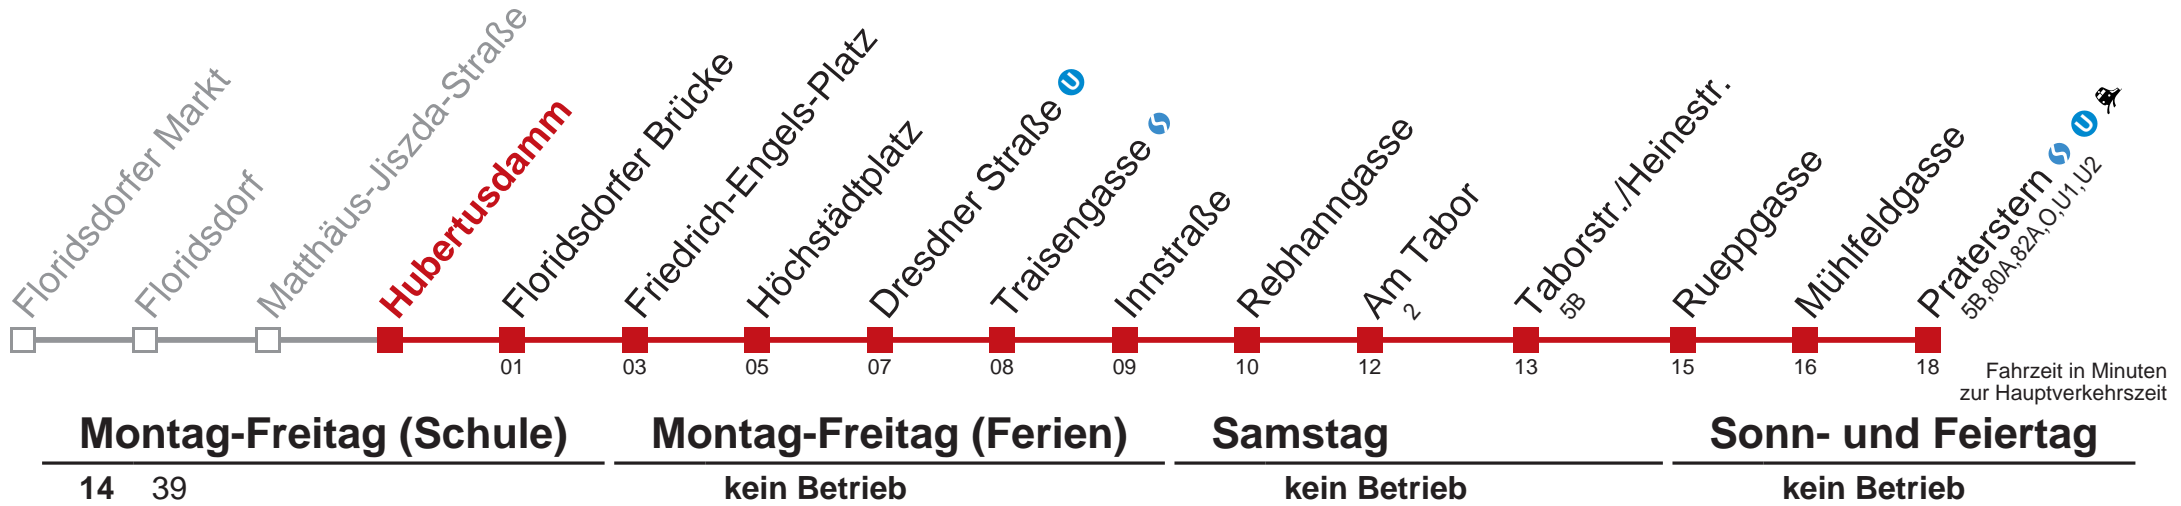

5 Praterstern

Kaufen Sie Ihre Tickets bequem mit der WienMobil-App.
Buy your tickets easily via our WienMobil app.

Auskunft Servicetelefon 01/7909 100
Änderungen vorbehalten