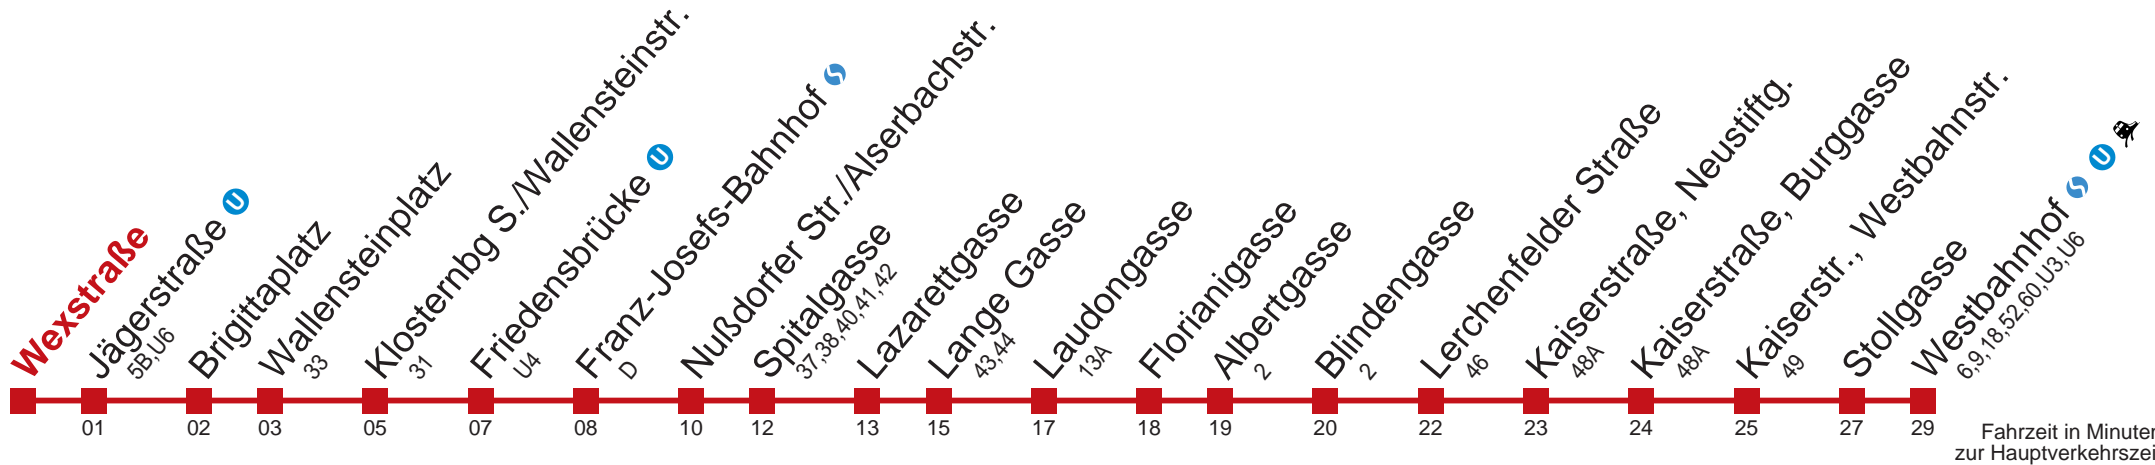

5 Westbahnhof

Fahrzeit in Minuten zur Hauptverkehrszeit

Montag-Freitag (Schule)

4	50
5	10 25
6	
7	
8	
9	
10	
11	
12	
13	

Montag-Freitag (Ferien)

4	50
5	25
6	
7	
8	
9	
10	
11	
12	
13	47

Samstag

4	50
5	
6	
7	
8	
9	
10	
11	
12	
13	

Sonn- und Feiertag

4	50
5	
6	
7	
8	
9	57
10	
11	
12	
13	

Kaufen Sie Ihre Tickets bequem mit der WienMobil-App. Buy your tickets easily via our WienMobil app.