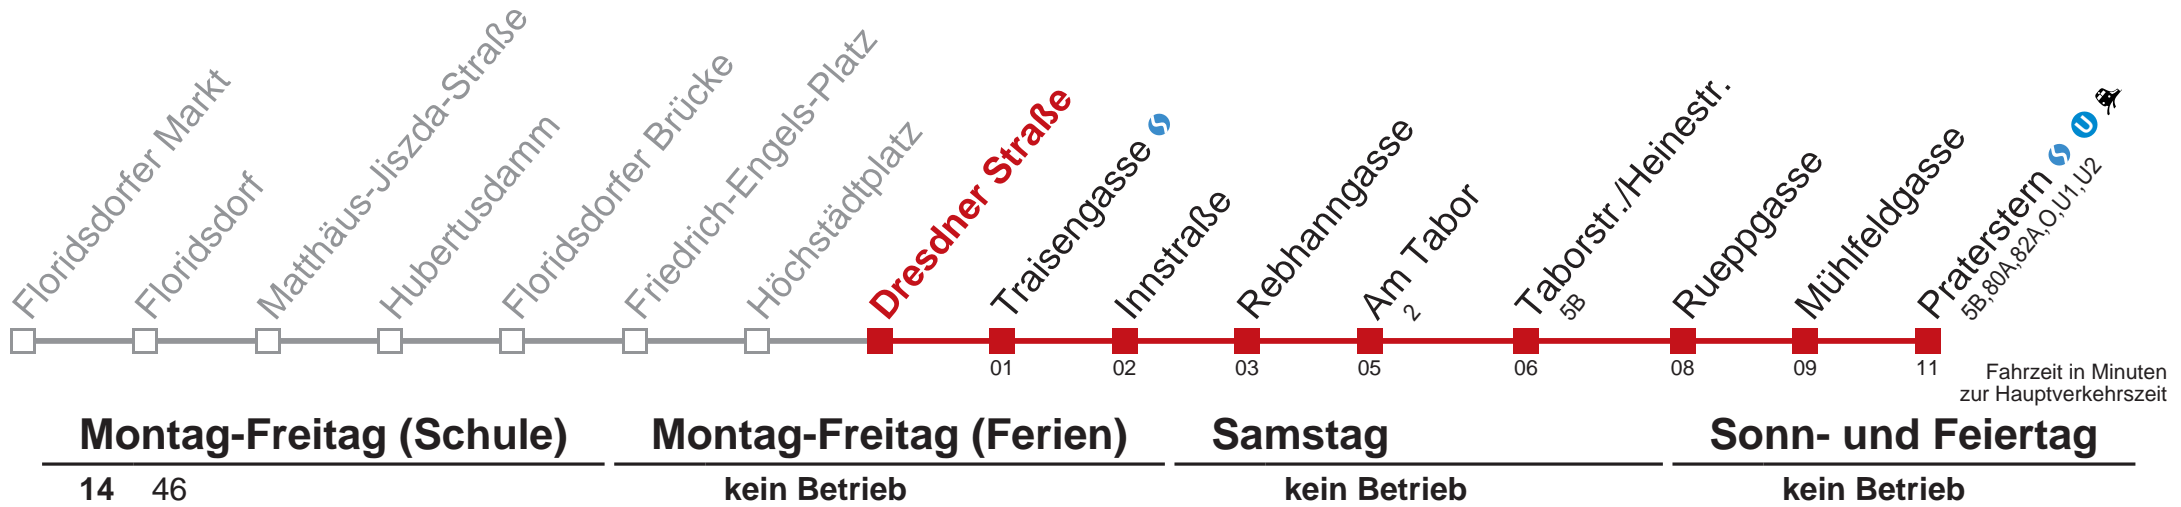

5 Praterstern

Kaufen Sie Ihre Tickets bequem mit der WienMobil-App.
Buy your tickets easily via our WienMobil app.

Auskunft Servicetelefon 01/7909 100
Änderungen vorbehalten