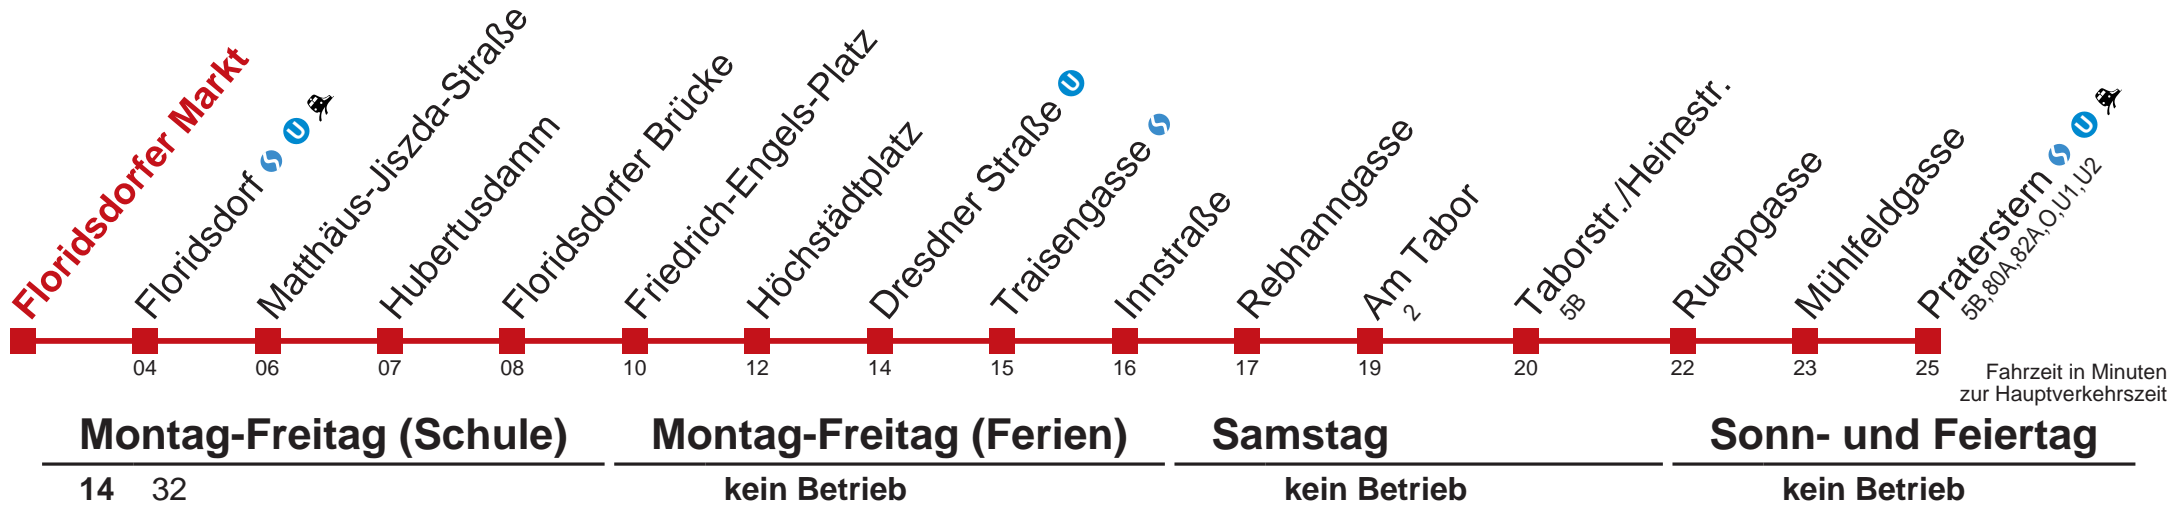

5 Praterstern

Kaufen Sie Ihre Tickets bequem mit der WienMobil-App.
Buy your tickets easily via our WienMobil app.

Auskunft Servicetelefon 01/7909 100
Änderungen vorbehalten