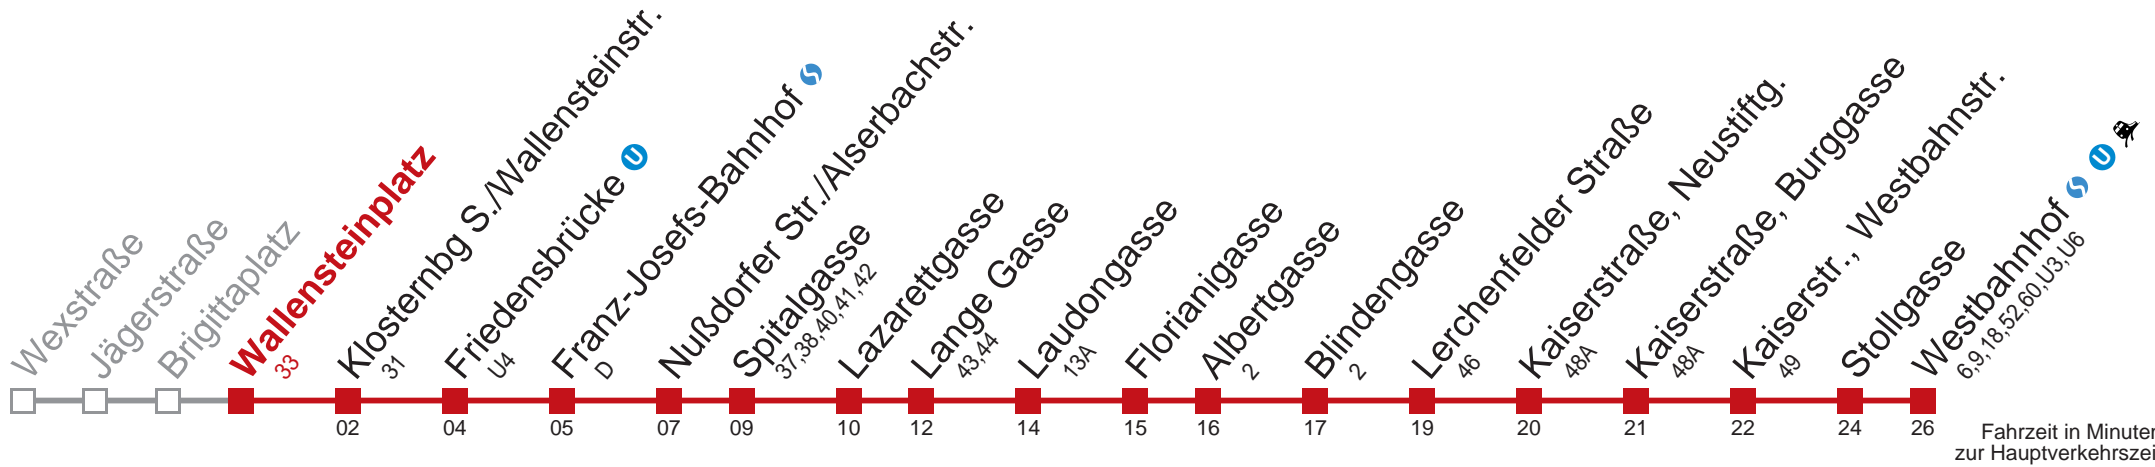

5 Westbahnhof

Fahrzeit in Minuten zur Hauptverkehrszeit

Montag-Freitag (Schule)		Montag-Freitag (Ferien)		Samstag		Sonn- und Feiertag	
4	54	4	53	4	54	4	54
5	14 29	5	29	5		5	
6		6		6		6	
7		7		7		7	
8		8		8		8	
9		9		9		9	
10		10		10		10	00
11		11		11		11	
12		12		12		12	
13		13	51	13		13	

Kaufen Sie Ihre Tickets bequem mit der WienMobil-App. Buy your tickets easily via our WienMobil app.

Auskunft Servicetelefon 01/7909 100
Änderungen vorbehalten