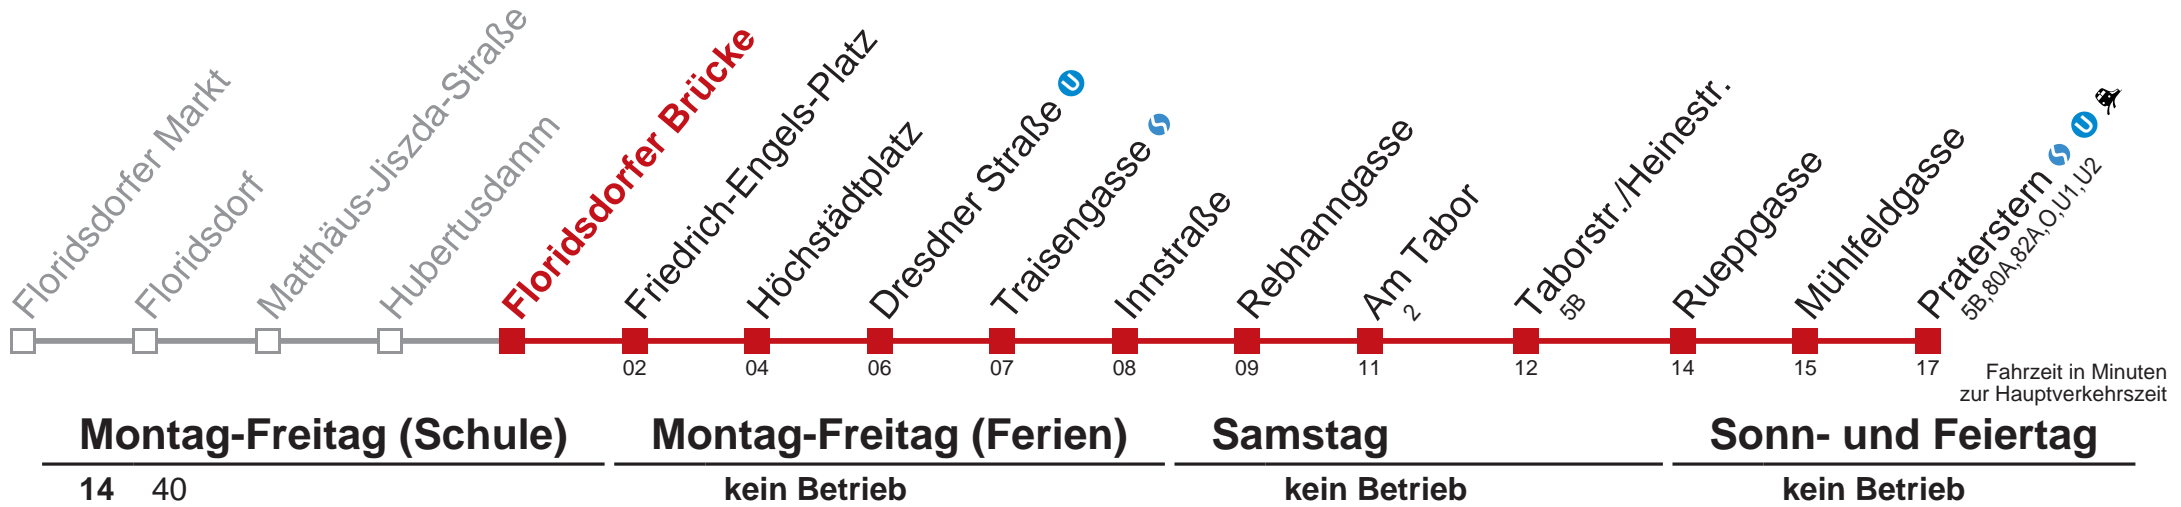

5 Praterstern

Kaufen Sie Ihre Tickets bequem mit der WienMobil-App.
Buy your tickets easily via our WienMobil app.

Auskunft Servicetelefon 01/7909 100
Änderungen vorbehalten