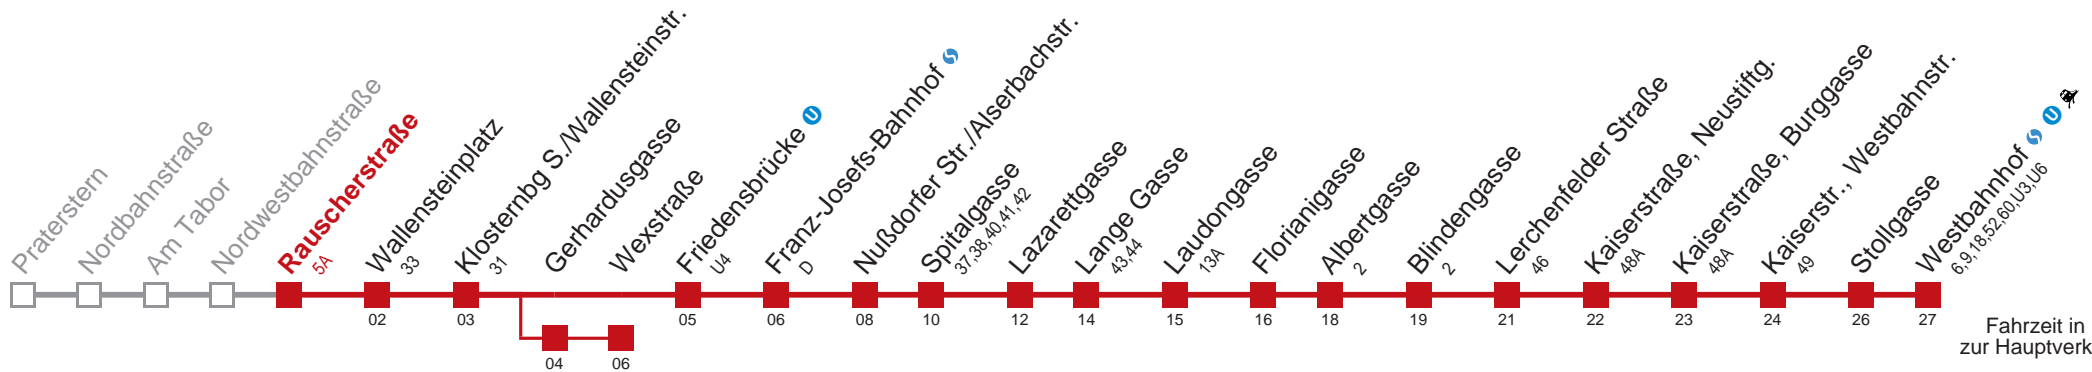

5 Westbahnhof

Fahrzeit in Minuten zur Hauptverkehrszeit

Montag-Freitag (Schule)

5	05 20 35 45 55
6	05 15 23 31 38 46 53 59
7	06 12 19 26 32 39 46 52 59
8	06 12 19 26 32 39 46 52 59
9	08 15 23 30 38 45 53
10	00 08 15 23 30 38 45 53
11	00 08 15 23 30 38 45 53
12	00 08 15 23 30 38 45 53
13	00 08 15 23 30 38 45 53
14	00 08 15 23 30 38 45 53
15	00 08 15 <u>20</u> 23 30 38 45 53
16	00 08 15 23 30 38 45 53
17	00 08 15 23 30 38 45 53
18	00 08 15 23 30 38 45 53
19	00 08 15 25 35 45 <u>50</u> 55
20	04 14 24 34 44 54
21	04 14 24 34 44 54
22	07 <u>14</u> 22 37 52
23	07 22 37 52
0	07 <u>27</u>

Montag-Freitag (Ferien)

5	05 20 35 45 55
6	05 15 23 31 38 46 53
7	00 08 15 23 30 38 45 53
8	00 08 15 23 30 38 45 53
9	00 08 15 25 <u>27</u> 35 45 55
10	05 15 25 35 45 55
11	05 15 25 35 45 55
12	05 15 25 35 45 55
13	05 15 25 35 45 55
14	05 15 25 35 45 53
15	00 08 15 23 30 38 45 53
16	00 08 15 23 30 38 45 53
17	00 08 15 23 30 38 45 53
18	00 08 15 23 30 38 45 53
19	00 08 15 <u>19</u> 25 35 45 55
20	04 14 24 34 44 54
21	04 14 24 34 44 54
22	07 <u>14</u> 22 37 52
23	07 22 37 52
0	07 <u>27</u>

Samstag

5	04 26 48
6	07 22 37 52
7	04 14 24 34 44 54
8	04 14 24 34 44 54
9	05 15 25 35 45 55
10	05 15 25 35 45 55
11	05 15 25 35 45 55
12	05 15 25 35 45 55
13	05 15 25 35 45 55
14	05 15 25 35 45 55
15	05 15 25 35 45 55
16	05 15 25 35 45 55
17	05 15 25 35 45 55
18	05 15 25 35 45 55
19	04 14 24 34 44 54
20	04 14 24 37 52
21	07 <u>14</u> 22 37 52
22	07 22 37 52
23	07 22 37 52
0	07 <u>27</u>

Sonn- und Feiertag

5	04 26 48
6	08 28 48
7	08 28 48
8	07 22 37 52
9	07 22 37 52
10	04 14 24 34 44 54
11	04 14 24 34 44 54
12	04 14 24 34 44 54
13	04 14 24 34 44 54
14	04 14 24 34 44 54
15	04 14 24 34 44 54
16	04 14 24 34 44 54
17	04 14 24 34 44 54
18	04 14 24 34 44 54
19	04 14 24 34 44 54
20	04 14 24 37 <u>44</u> 52
21	07 22 37 52
22	07 22 37 52
23	07 22 37 52
0	07 <u>27</u>

☐ über Gerhardusgasse bis Wexstraße

Kaufen Sie Ihre Tickets bequem mit der WienMobil-App. Buy your tickets easily via our WienMobil app.