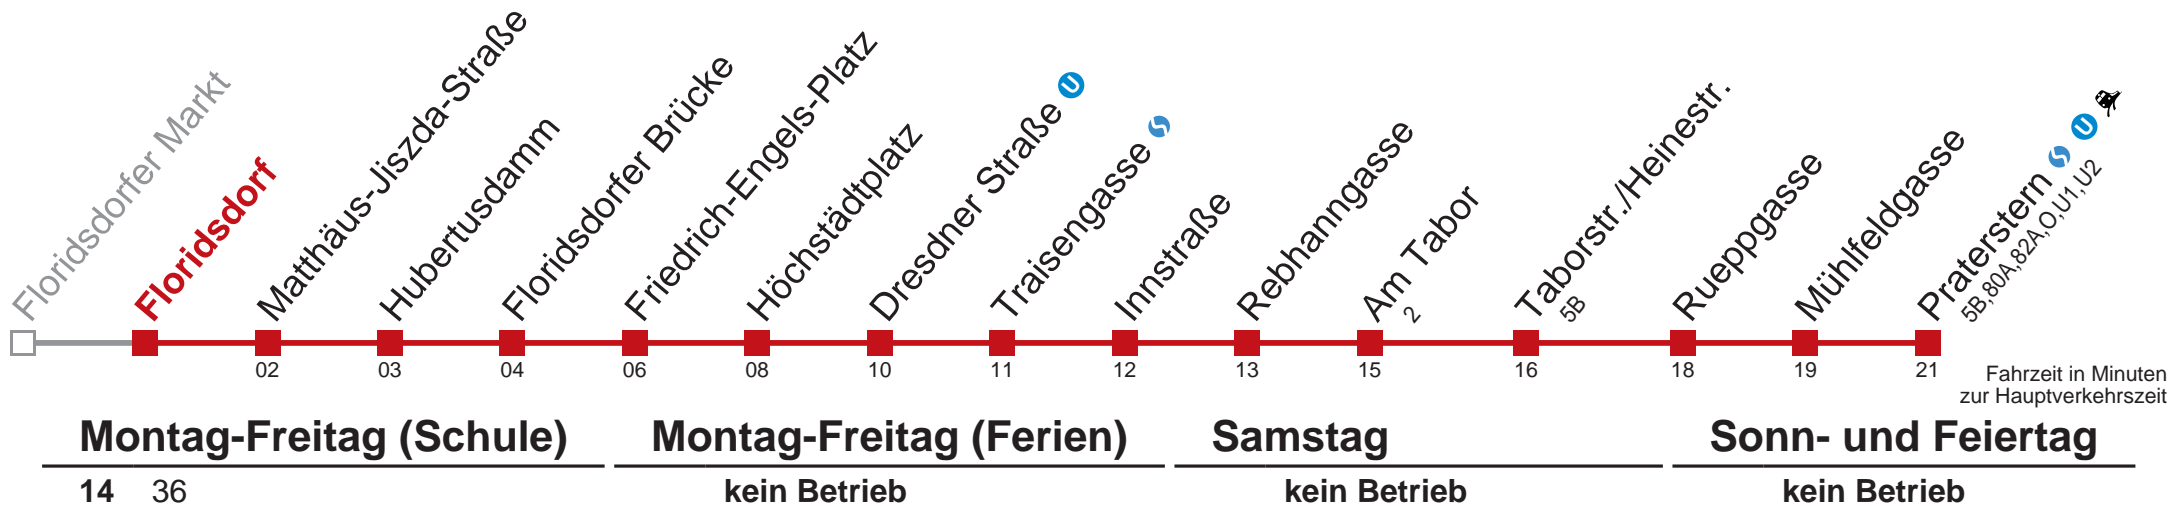

5 Praterstern

Kaufen Sie Ihre Tickets bequem mit der WienMobil-App.
Buy your tickets easily via our WienMobil app.

Auskunft Servicetelefon 01/7909 100
Änderungen vorbehalten