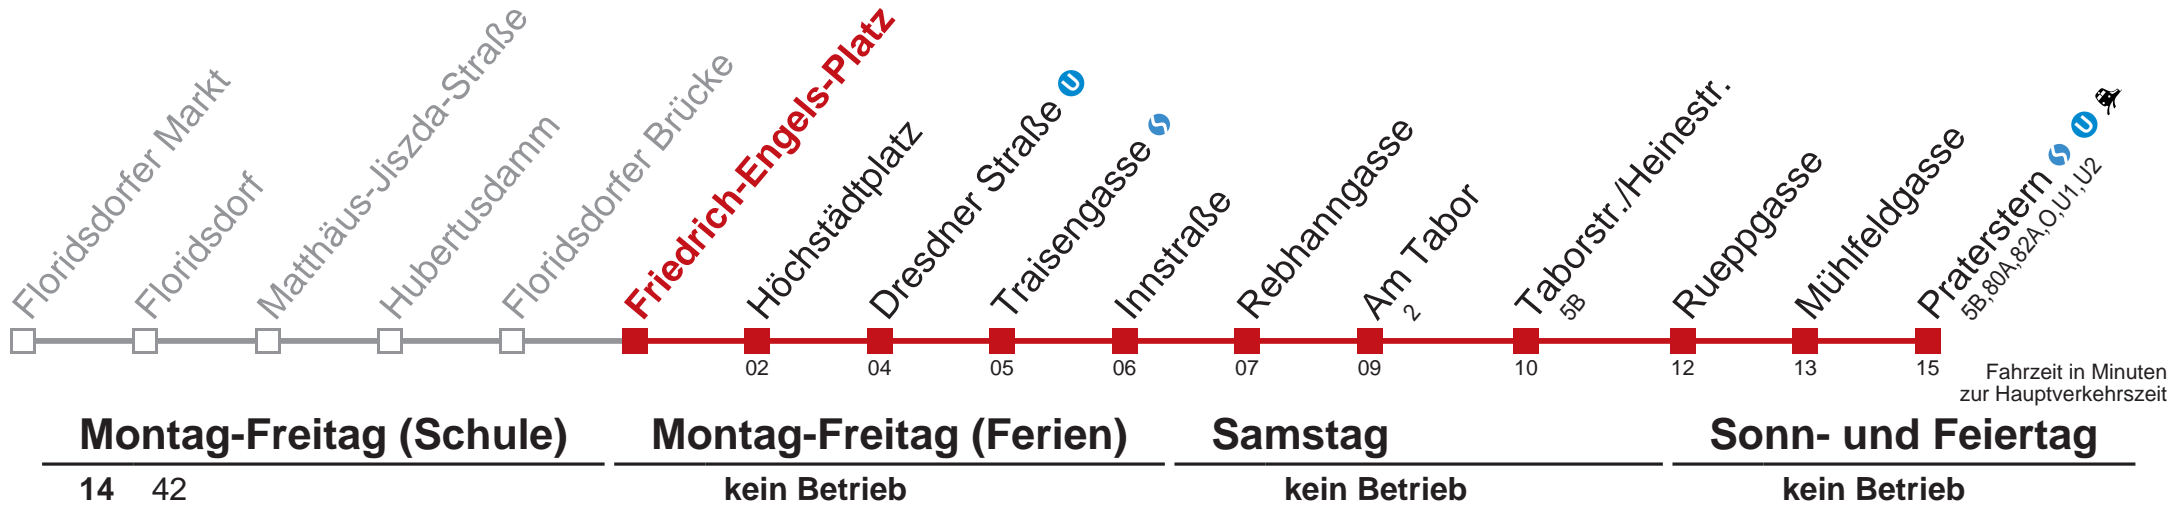

5 Praterstern

Kaufen Sie Ihre Tickets bequem mit der WienMobil-App.
Buy your tickets easily via our WienMobil app.

Auskunft Servicetelefon 01/7909 100
Änderungen vorbehalten