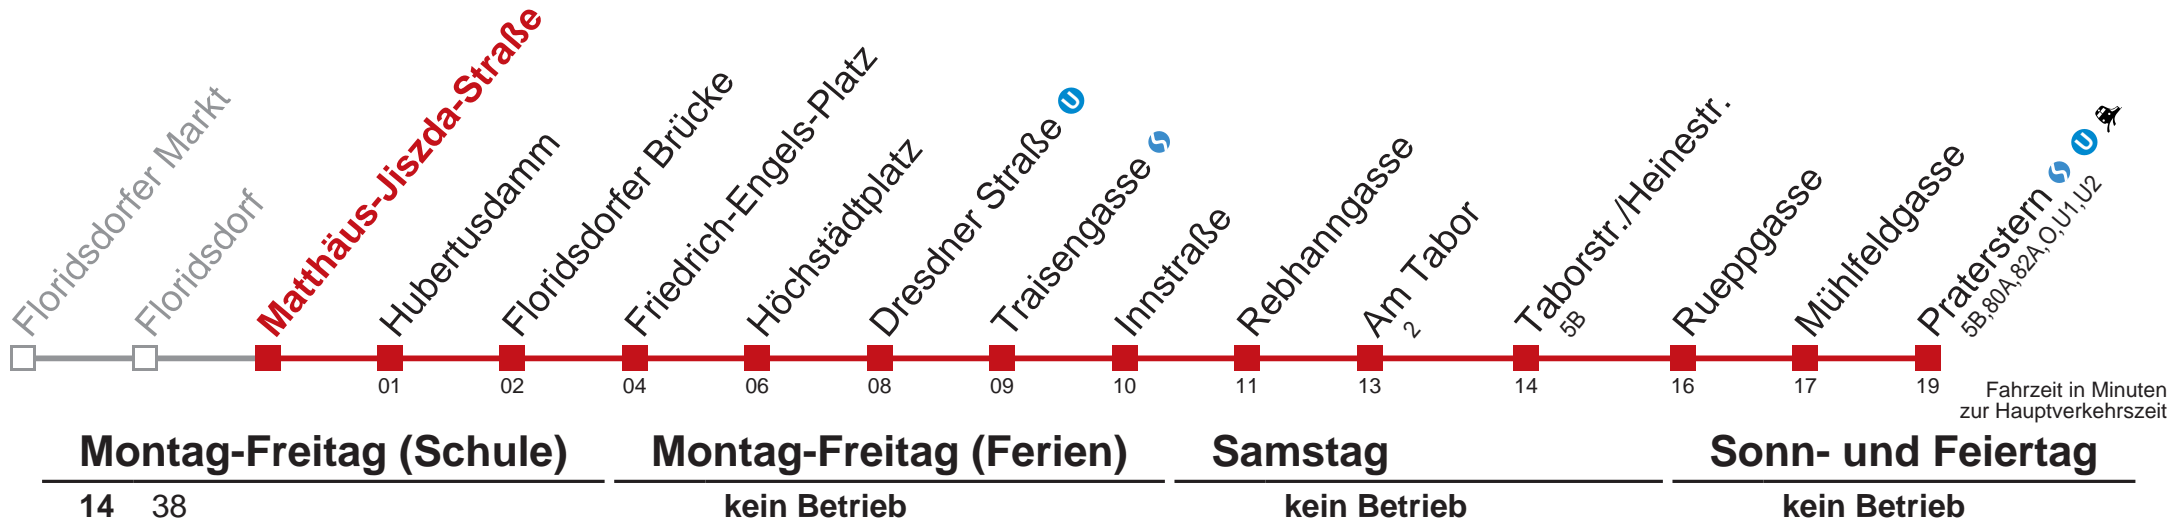

5 Praterstern

Kaufen Sie Ihre Tickets bequem mit der WienMobil-App.
Buy your tickets easily via our WienMobil app.

Auskunft Servicetelefon 01/7909 100
Änderungen vorbehalten