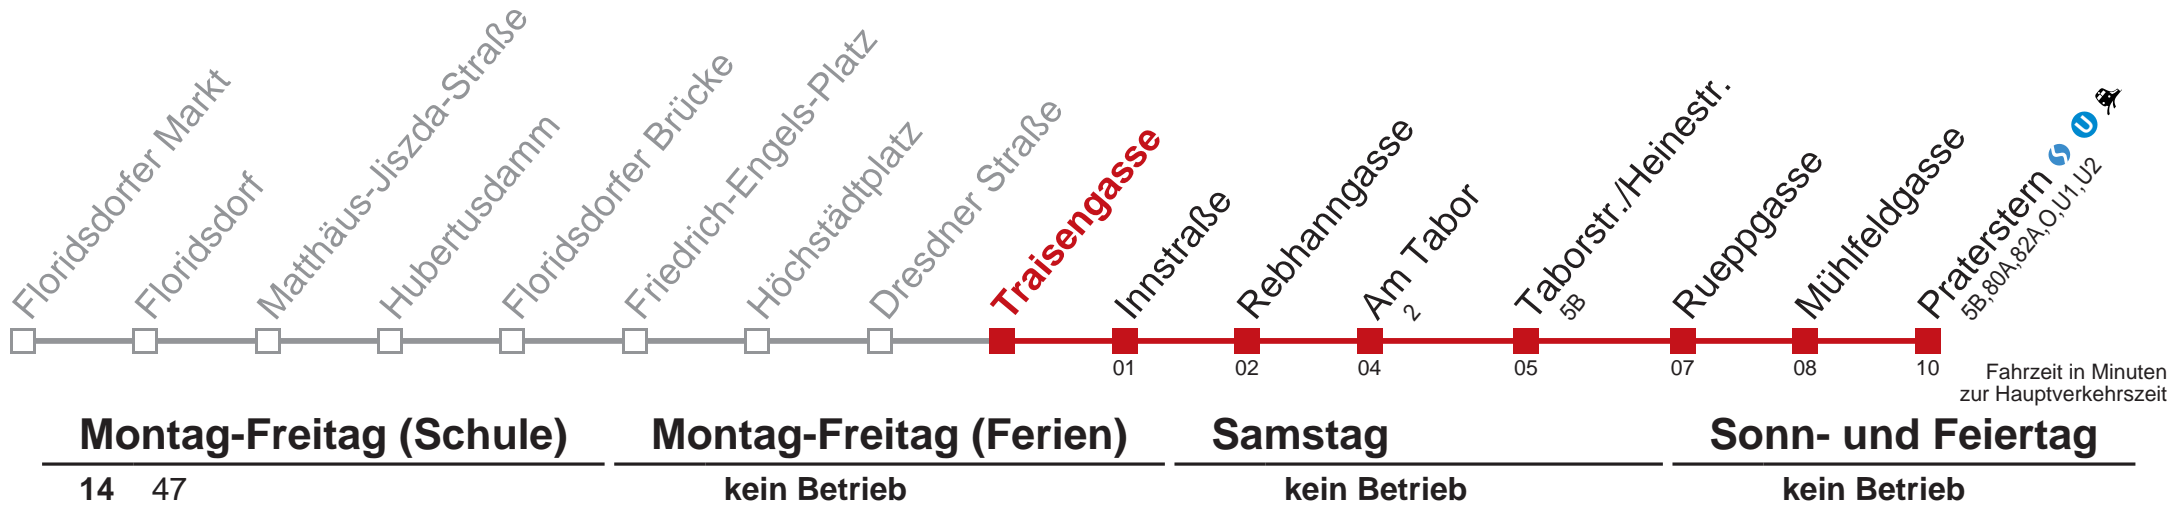

5 Praterstern

Kaufen Sie Ihre Tickets bequem mit der WienMobil-App.
Buy your tickets easily via our WienMobil app.

Auskunft Servicetelefon 01/7909 100
Änderungen vorbehalten